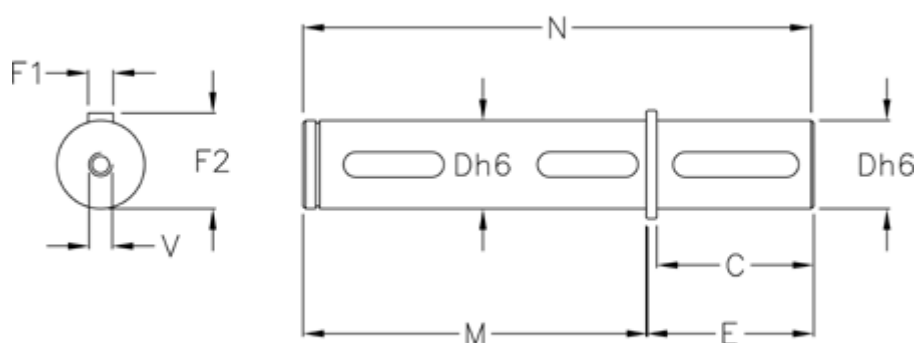

Varenummer: 392904906

Beskrivelse: Enkelt aksel for (M)VFL 49

Mål

C = 60
D = 25
E = 65
F1 = 8
F2 = 28.0
M = 39
N = 104
V = M8x20